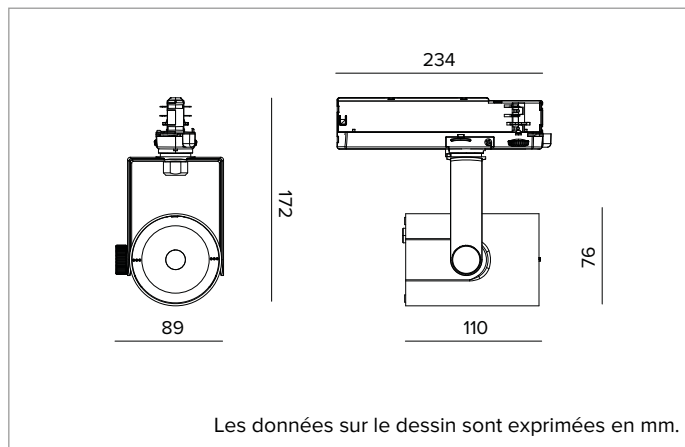

T035FLL930CAPW | RAY 75

Projecteur professionnel LED orientable

	3000K	H(m)	D(m)	Emax(lx)
	Ra90			31°
Fixture Power	18W	1	0.56	5495
Source Flux	2078lm	2	1.12	1374
Fixture Flux	1765lm	3	1.68	611
Efficacy	98lm/W	4	2.24	343
TS1923	Imax=2644cd/klm	Imax	5495cd	5 2.80 220